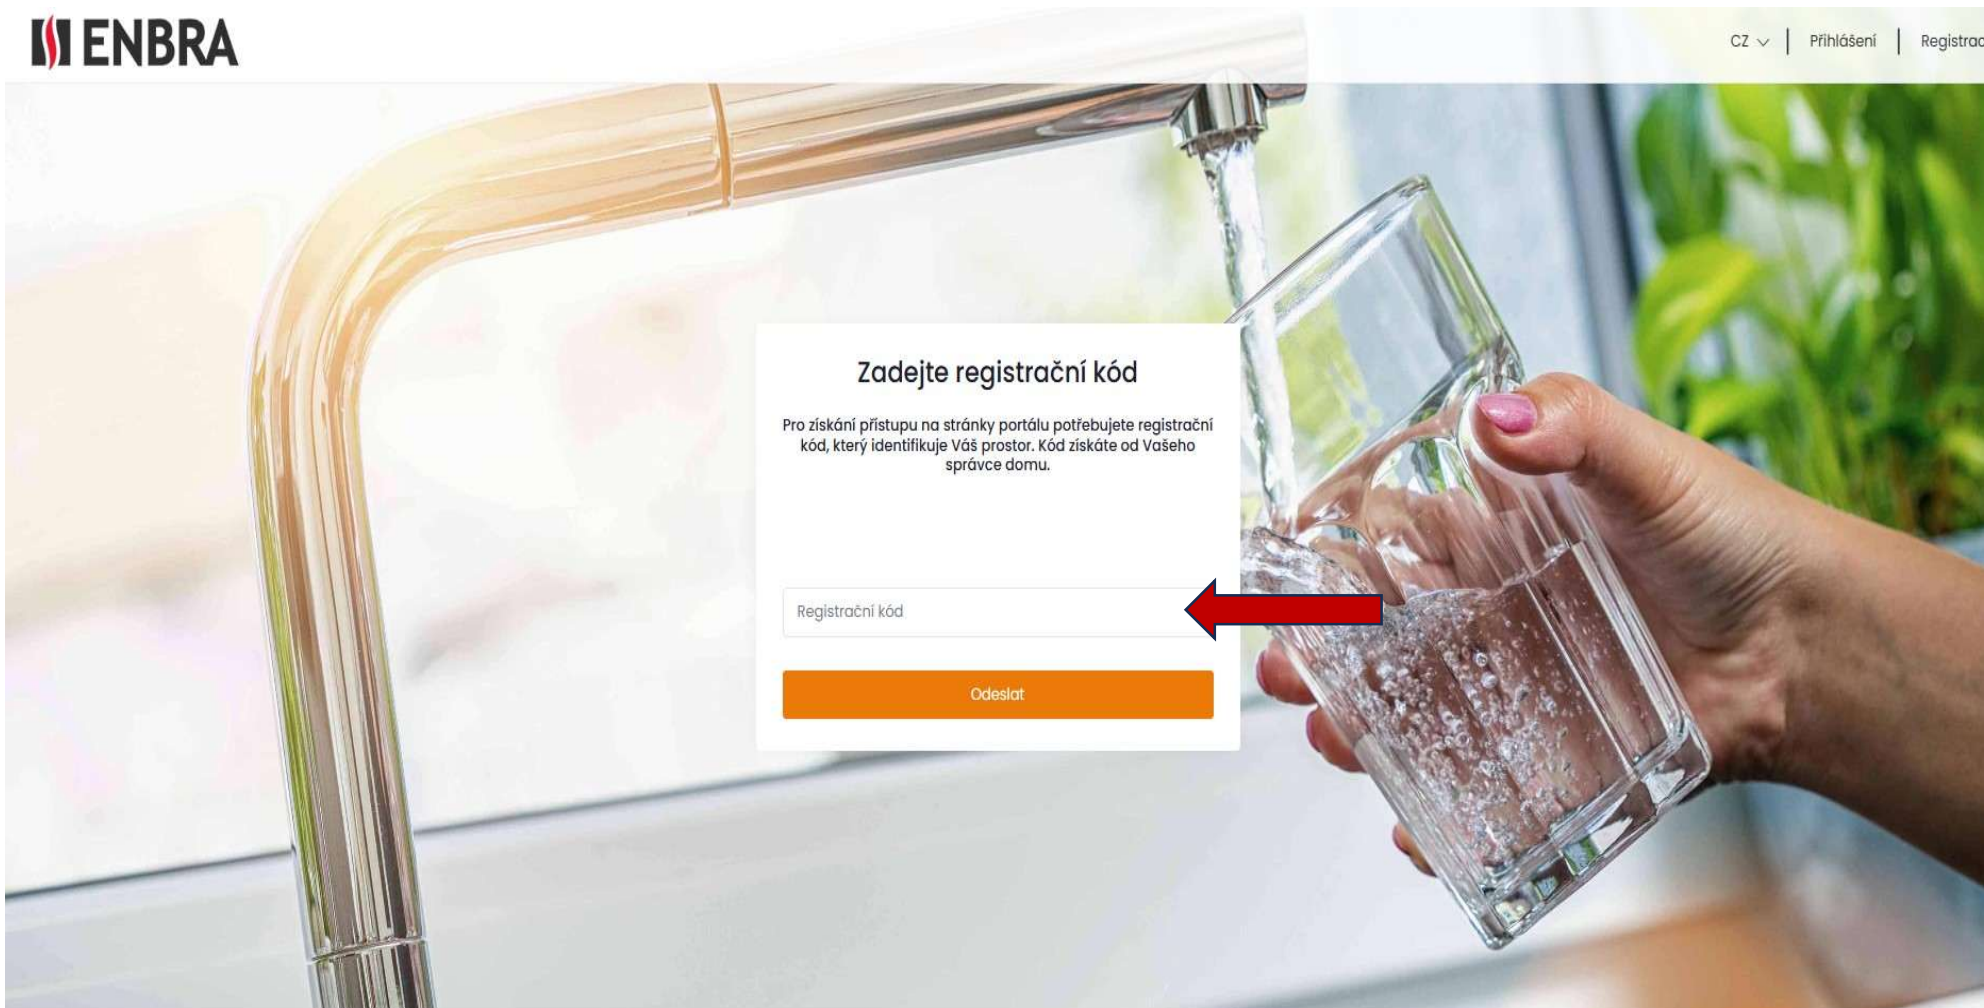

2. Tím se dostanete na registrační stránku.
  Do pole REGISTRAČNÍ KÓD vložíte Váš kód ,který Vám sdělíme.
  Poté odešlete pomocí tlačítka ODESTAT.

3. Vyplňte dle obrázků.